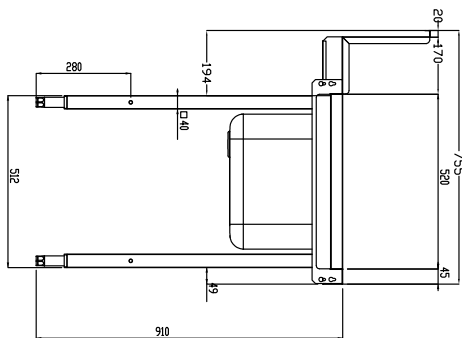

Tavolo di prelavaggio con vasca e foro di scarico, carico destra vs sinistra, 1200 mm

Descrizione

Articolo N° _____

Costruzione in acciaio inox AISI 304. Paraspruzzi h 300 mm. Dimensione vasca 500x400xh300 mm con tubo troppo pieno, foro di scarico. Gambe tubolari a sezione quadrata 40x40 mm su piedini regolabili. Direzione cestello: da destra a sinistra.

Approvazione: _____

- Tavolo ponte rimovibile, 800 mm PNC 865418
- Tavolo ponte rimovibile con foro, 800 mm PNC 865419
- Scaffale di stoccaggio a parete/a pavimento, 1100 mm PNC 865420
- Sifone singolo in plastica da 2" per lavatoi PNC 895313

Fronte

Lato

D = Scarico acqua

Alto

Informazioni chiave

 Dimensioni esterne,
 larghezza:

865410 (BHRPTBH12R) 1200 mm

 Dimensioni esterne,
 profondità:

755 mm

Dimensioni esterne, altezza:

1170 mm

Peso netto:

23 kg

Dimensioni alzatina, Altezza

260 mm

Dimensioni vasca